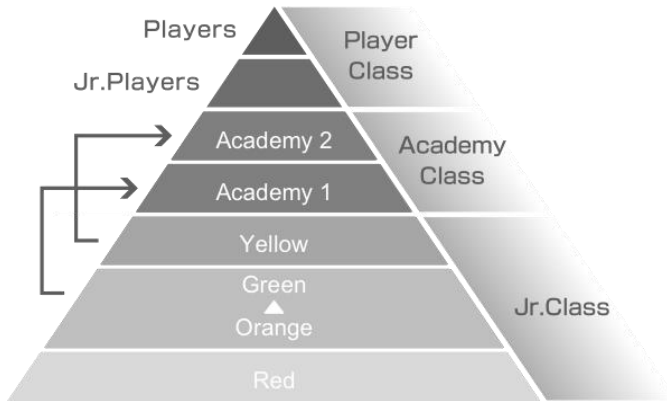

Palm International Tennis Academy

Palm International Tennis Academyでは、杉山愛のコーチ杉山美沙子を始め、杉山愛をサポートしてきたコーチングスタッフがそのノウハウを最大限に活かし、ジュニアから一般のテニスプレーヤーに対して、分かりやすく提供してまいります。

Palm International Tennis Academy 代表 杉山美沙子

進級システム(ジュニア)

テニスは、国際的に誰もが楽しめるスポーツとして位置づけられています。PITAジュニア育成システムでは、初めてラケットを握るお子様から、世界を目指すジュニアプレーヤーまで、テニスを通して健全で社会性豊かな人格を形成するとともに国際的なテニスプレーヤーを育てていくPITA独自のシステムです。

クラス進級表

クラス案内表

Academy Class アカデミークラス

クラス	年齢	対象	時間	入校料	年会費	休校費	月謝			
							週3	週4	週5	
ジュニア アカデミー	AC1	小学校低学年 ～高学年	本格的に試合に出場し、将来AC2へ進級を目指して頑張っていくジュニアを対象とします。	120分	¥21,600	¥6,480	¥5,400		¥35,640	¥38,880
	AC2	小学校高学年 ～中・高校生	関東・全国大会出場を目指し、さらにはITFJrランキング取得を目指す者、並びにテニスを通じて仲間と共に心身を磨いていきたいジュニアを対象とします。	180分	¥54,000			¥10,800	¥38,880	¥45,360
プレイ ヤーズ	Jrプレイ ヤーズ	お問合せ ください。	全国大会に出場している選手及びITFJr大会に出場している選手で将来プロとしてATP・WTAツアーに参戦を目指す選手を対象とします。	お問い合わせください						
	一般プレイ ヤーズ		ATP・WTAランキングを取得し、ATP・WTAツアーに参戦している選手を対象とします。							

Junior Class ジュニアクラス

クラス	年齢/対象	クラス案内	時間	定員	入校料	年会費	月謝		
							週1	週2	週3
レッド	R	4歳～6歳	60分	6名	¥3,240	なし	¥6,480	¥9,720	¥12,960
オレンジ	O	5歳～9歳		キッズボール・レギュラーボールを使用して、基本動作・ラリーの習得を目指します。					
グリーン	G	小学校高学年		基本動作からの各ショットのレベルアップと実践的な感覚を身に付けます。					
イエロー	Y	中・高校生		レギュラーボールを使用して、基本動作からゲーム形式までの習得を目指します。					