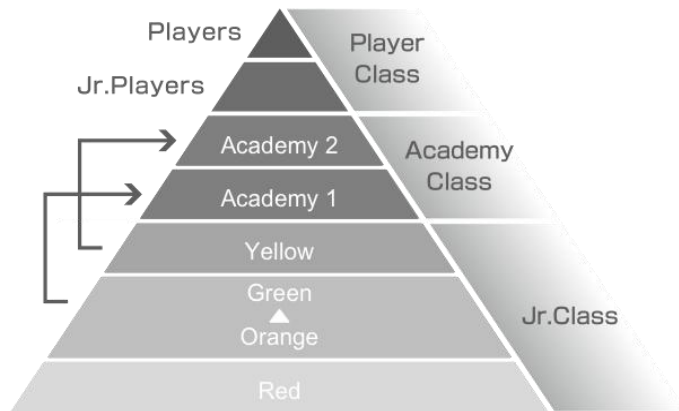

Palm International Tennis Academy

Palm International Tennis Academy では、杉山愛のコーチ杉山美沙子を始め、杉山愛をサポートしてきたコーチングスタッフがそのノウハウを最大限に活かし、ジュニアから一般のテニスプレーヤーに対して、分かりやすく提供してまいります。

Palm International Tennis Academy 代表 杉山美沙子

進級システム(ジュニア)

テニスは、国際的に誰もが楽しめるスポーツとして位置づけられています。PITAジュニア育成システムでは、初めてラケットを握るお子様から、世界を目指すジュニアプレーヤーまで、テニスを通して健全で社会性豊かな人格を形成するとともに国際的なテニスプレーヤーを育てていくPITA独自のシステムです。

クラス進級表

クラス案内表

Academy Class アカデミークラス

クラス	年齢	対象	時間	定員	入校料	年会費	月謝			
							週3	週4	週5	
ジュニア アカデミー	AC1	小学校低学年 ～高学年	本格的に試合に出場し、将来AC2へ進級を目指して頑張っていくジュニアを対象とします。	90分	—	¥21,600	¥6,480	¥29,160(週4回)、5回以上は1回につき¥540		
	AC2	小学校高学年 ～中・高校生	関東・全国大会出場を目指し、さらにはITF Jrランキング取得を目指す者、並びにテニスを通じて仲間と共に心身を磨いていきたいジュニアを対象とします。	180分	—	¥54,000		¥38,880	¥45,360	¥48,600
プレイ ヤーズ	Jrプレイ ヤーズ	お問合せ ください。	全国大会に出場している選手及びITF Jr大会に出場している選手で将来プロとしてATP・WTAツアーに参戦を目指す選手を対象とします。	お問い合わせください						
	一般プレイ ヤーズ		ATP・WTAランキングを取得し、ATP・WTAツアーに参戦している選手を対象とします。							

Junior Class ジュニアクラス

クラス	年齢/対象	クラス案内	時間	定員	入校料	年会費	月謝		
							週1	週2	週3
レッド	R	4歳～6歳	60分	6名	¥3,240	なし	¥6,480	¥9,720	¥12,960
オレンジ	O	5歳～9歳		キッズボール・レギュラーボールを使用して、基本動作・ラリーの習得を目指します。					
グリーン	G	小学校高学年		基本動作からの各ショットのレベルアップと実践的な感覚を身に付けます。					
イエロー	Y	中・高校生		レギュラーボールを使用して、基本動作からゲーム形式までの習得を目指します。					