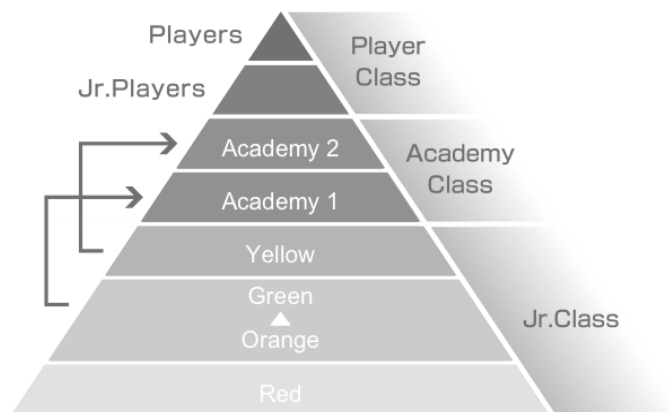

Palm International Tennis Academy

Palm International Tennis Academyでは、杉山愛のコーチ杉山美沙子を始め、杉山愛をサポートしてきたコーチングスタッフがそのノウハウを最大限に活かし、ジュニアから一般のテニスプレーヤーに対して、分かりやすく提供してまいります。

Palm International Tennis Academy 代表 杉山美沙子

進級システム(ジュニア)

テニスは、国際的に誰もが楽しめるスポーツとして位置づけられています。PITAジュニア育成システムでは、初めてラケットを握るお子様から、世界を目指すジュニアプレーヤーまで、テニスを通して健全で社会性豊かな人格を形成するとともに国際的なテニスプレーヤーを育てていくPITA独自のシステムです。

クラス進級表

クラス案内表

Academy Class アカデミークラス

クラス	年 齢	対 象	時間	入校料	年会費	休校費	月謝			
							週3	週4	週5	
ジュニア アカデミー	AC1	小学校低学年 ～高学年	本格的に試合に出場し、将来AC2へ進級を目指して頑張っていくジュニアを対象とします。	120分	¥22,000	¥6,600	¥5,500	/	¥36,300	¥39,600
	AC2	小学校高学年 ～中・高校生	関東・全国大会出場を目指し、さらにはITFJrランキング取得を目指す者、並びにテニスを通じて仲間と共に心身を磨いていきたいジュニアを対象とします。	180分	¥55,000				¥11,000	¥39,600
プレイ ヤーズ	Jrプレイ ヤーズ	お問合せ ください。	全国大会に出場している選手及びITFJr大会に出場している選手で将来プロとしてATP・WTAツアーに参戦を目指す選手を対象とします。	お問い合わせください						
	一般プレイ ヤーズ		ATP・WTAランキングを取得し、ATP・WTAツアーに参戦している選手を対象とします。							

Junior Class ジュニアクラス

クラス	年 齢 / 対 象	クラス案内	時間	定員	入校料	年会費	月謝		
							週1	週2	週3
レッド	R	4歳～6歳	60分	6名	¥3,300	なし	¥6,600	¥9,900	¥13,200
オレンジ	O	5歳～9歳		キッズボール・レギュラーボールを使用して、基本動作・ラリーの習得を目指します。					
グリーン	G	小学校高学年		基本動作からの各ショットのレベルアップと実践的な感覚を身に付けます。					
イエロー	Y	中・高校生		レギュラーボールを使用して、基本動作からゲーム形式までの習得を目指します。					